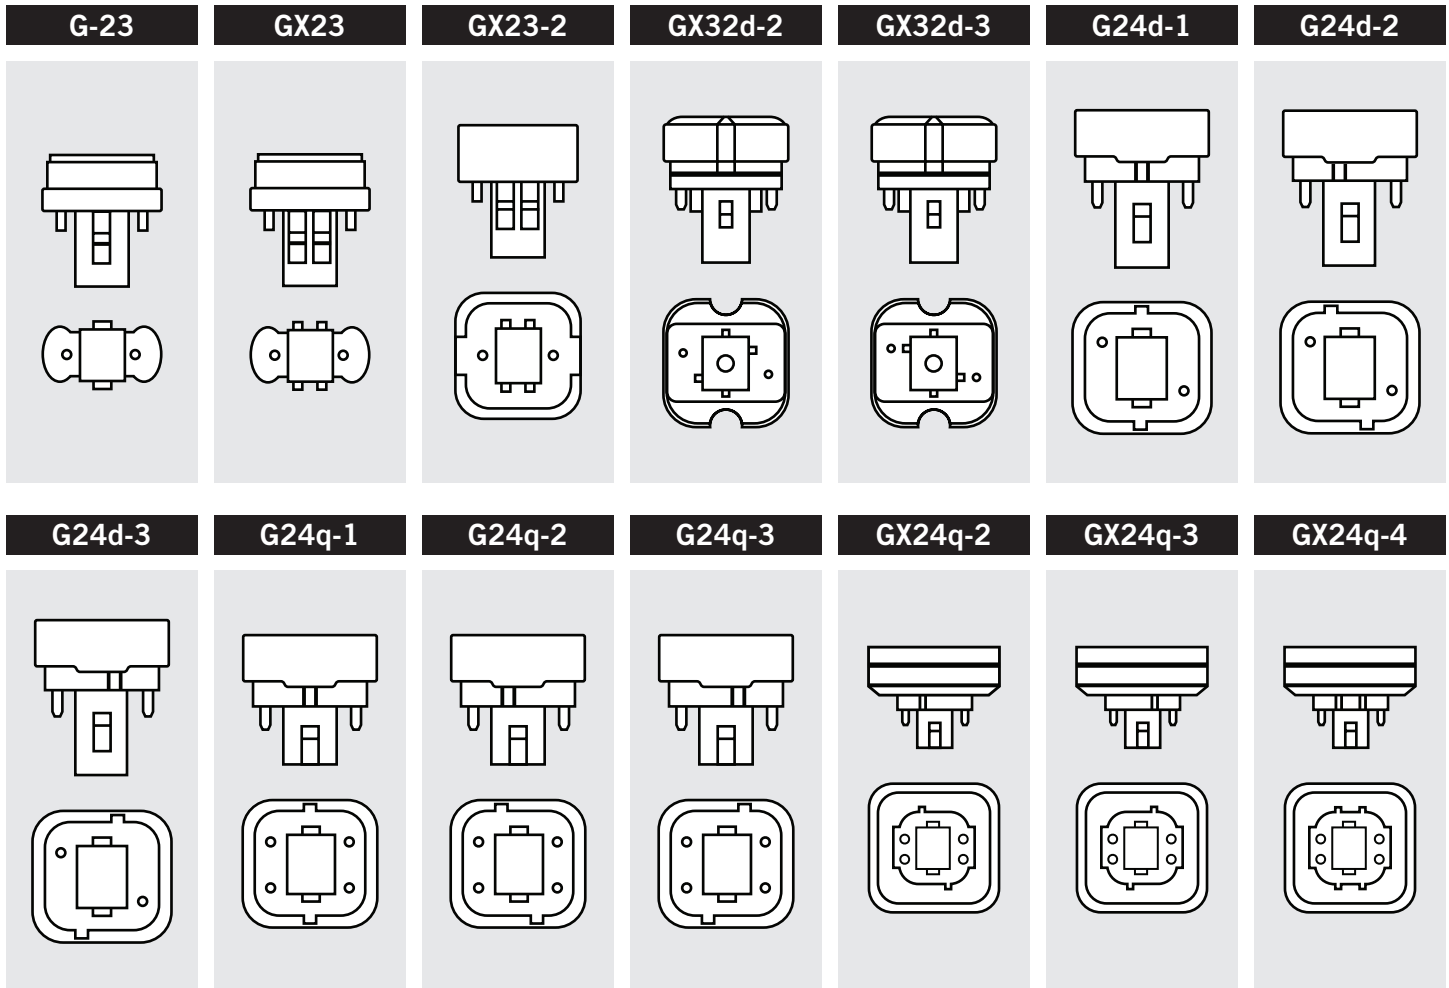

Guide to Compact LED Lamp Bases

Catalog Number	Orientation	Base Replacement
Direct Drive Compact Lamp Family		
KT-LED62P-H-8XX-D	Horizontal	GX23
KT-LED62P-O-8XX-D	Omni-Directional	GX23
KT-LED62P-HS-8XX-D	Horizontal Slim	GX23
KT-LED82P-EV-8XX-D	Extended Vertical	G24d; G24q; GX24q
KT-LED82P-H-8XX-D	Horizontal	G24d; G24q; GX24q
KT-LED82P-V-8XX-D	Vertical	G24d; G24q; GX24q
KT-LED82P-O-8XX-D	Omni-Directional	G24d; G24q; GX24q
KT-LED162P-H-8XX-D	Horizontal	G24d; G24q; GX24q
KT-LED162P-V-8XX-D	Vertical	G24d; G24q; GX24q
KT-LED17PLL-22G-8XX-D	Long	2G11
Smart Drive Compact Lamp Family		
KT-LED94P-H-8XX-S	Horizontal	G24q; GX24q
KT-LED94P-V-8XX-S	Vertical	G24q; GX24q